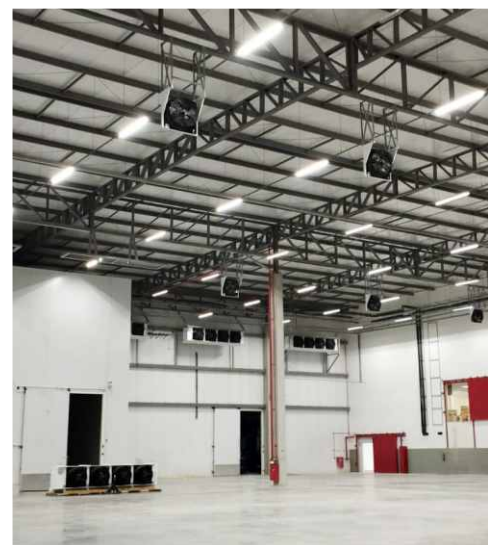

Galeria de fotos

Alguns acessórios são opcionais, consulte o representante.